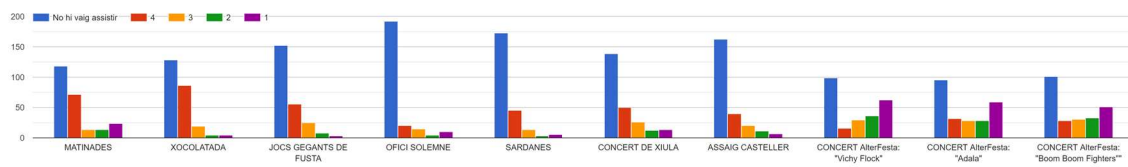

### Què t'ha semblat el disseny del programa de Festa Major?

250 respostes

Valora els següents aspectes referents a l'organització dels actes.

DIVENDRES 1 DE SETEMBRE

DISSABTE 2 DE SETEMBRE

DIUMENGE 3 DE SETEMBRE

DIJOUS 7 DE SETEMBRE

DIVENDRES 8 DE SETEMBRE

DISSABTE 9 DE SETEMBRE

DIUMENGE 10 DE SETEMBRE

DILLUNS 11 DE SETEMBRE

DURANT LA FESTA MAJOR...