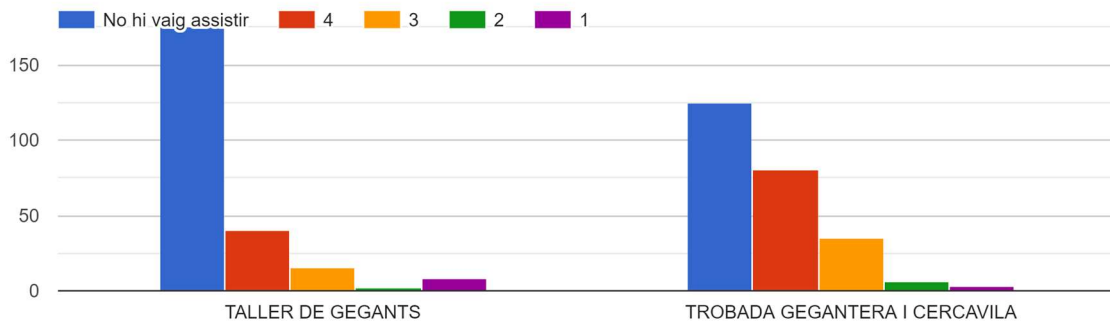

### Què t'ha semblat el disseny del programa de Festa Major?

250 respostes

Valora els següents aspectes referents a l'organització dels actes.

DIVENDRES 1 DE SETEMBRE

DISSABTE 2 DE SETEMBRE

DIUMENGE 3 DE SETEMBRE

DIJOUS 7 DE SETEMBRE

DIVENDRES 8 DE SETEMBRE

DISSABTE 9 DE SETEMBRE

DIUMENGE 10 DE SETEMBRE

DILLUNS 11 DE SETEMBRE

DURANT LA FESTA MAJOR...