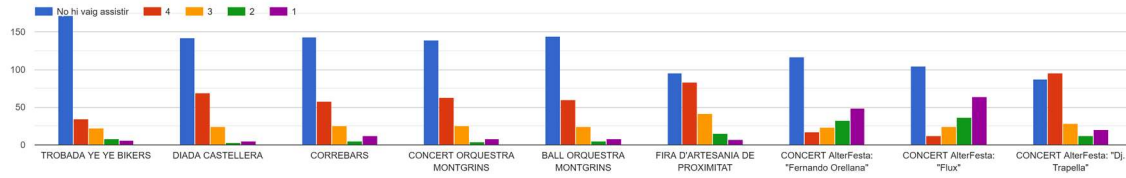

### Què t'ha semblat el disseny del programa de Festa Major?

250 respostes

Valora els següents aspectes referents a l'organització dels actes.

DIVENDRES 1 DE SETEMBRE

DISSABTE 2 DE SETEMBRE

DIUMENGE 3 DE SETEMBRE

DIJOUS 7 DE SETEMBRE

DIVENDRES 8 DE SETEMBRE

DISSABTE 9 DE SETEMBRE

DIUMENGE 10 DE SETEMBRE

DILLUNS 11 DE SETEMBRE

DURANT LA FESTA MAJOR...