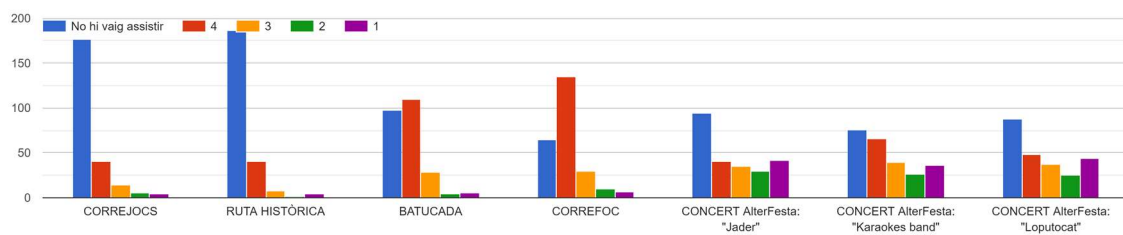

### Què t'ha semblat el disseny del programa de Festa Major?

250 respostes

Valora els següents aspectes referents a l'organització dels actes.

DIVENDRES 1 DE SETEMBRE

DISSABTE 2 DE SETEMBRE

DIUMENGE 3 DE SETEMBRE

DIJOUS 7 DE SETEMBRE

DIVENDRES 8 DE SETEMBRE

DISSABTE 9 DE SETEMBRE

DIUMENGE 10 DE SETEMBRE

DILLUNS 11 DE SETEMBRE

DURANT LA FESTA MAJOR...