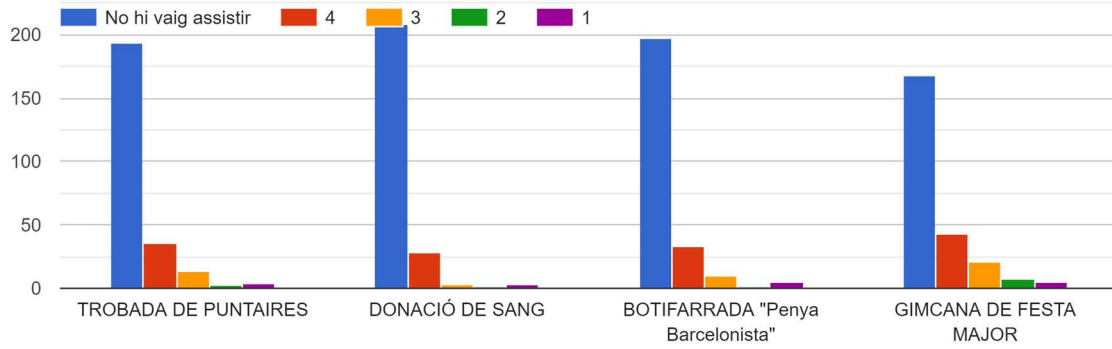

### Què t'ha semblat el disseny del programa de Festa Major?

250 respostes

Valora els següents aspectes referents a l'organització dels actes.

DIVENDRES 1 DE SETEMBRE

DISSABTE 2 DE SETEMBRE

DIUMENGE 3 DE SETEMBRE

DIJOUS 7 DE SETEMBRE

DIVENDRES 8 DE SETEMBRE

DISSABTE 9 DE SETEMBRE

DIUMENGE 10 DE SETEMBRE

DILLUNS 11 DE SETEMBRE

DURANT LA FESTA MAJOR...