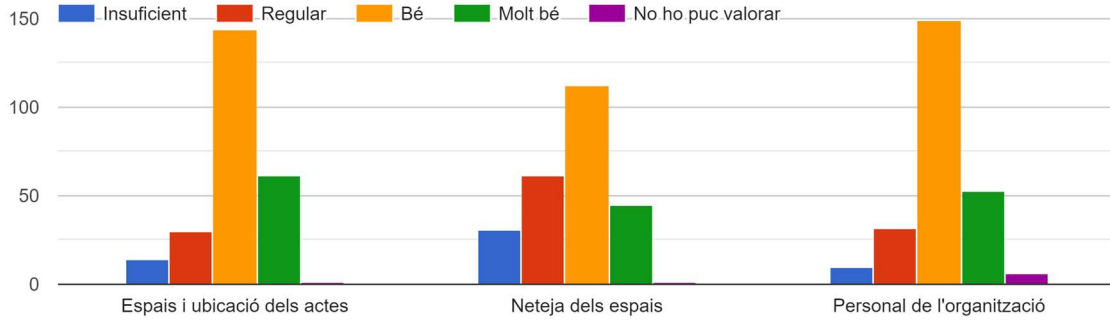

### Per quin mitjà has consultat i seguit els actes de la Festa Major?

250 respostes

### Què t'ha semblat el disseny del programa de Festa Major?

250 respostes

Valora els següents aspectes referents a l'organització dels actes.

DIVENDRES 1 DE SETEMBRE

DISSABTE 2 DE SETEMBRE

DIUMENGE 3 DE SETEMBRE