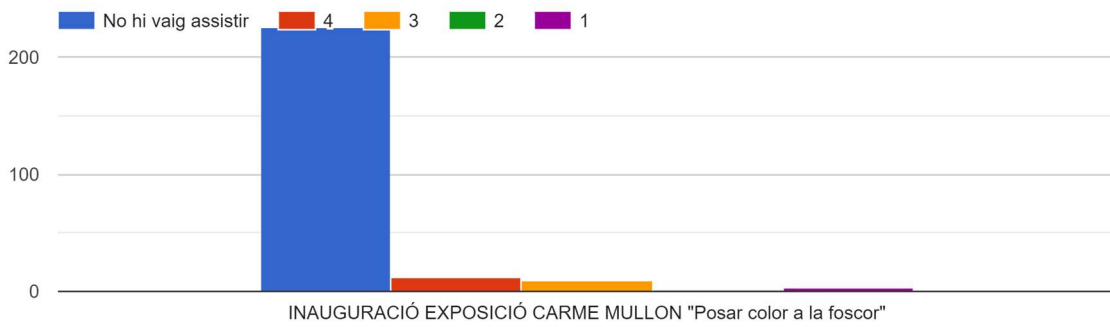

### Què t'ha semblat el disseny del programa de Festa Major?

250 respostes

Valora els següents aspectes referents a l'organització dels actes.

DIVENDRES 1 DE SETEMBRE

DISSABTE 2 DE SETEMBRE

DIUMENGE 3 DE SETEMBRE

DIJOUS 7 DE SETEMBRE

DIVENDRES 8 DE SETEMBRE

DISSABTE 9 DE SETEMBRE

DIUMENGE 10 DE SETEMBRE

DILLUNS 11 DE SETEMBRE

DURANT LA FESTA MAJOR...