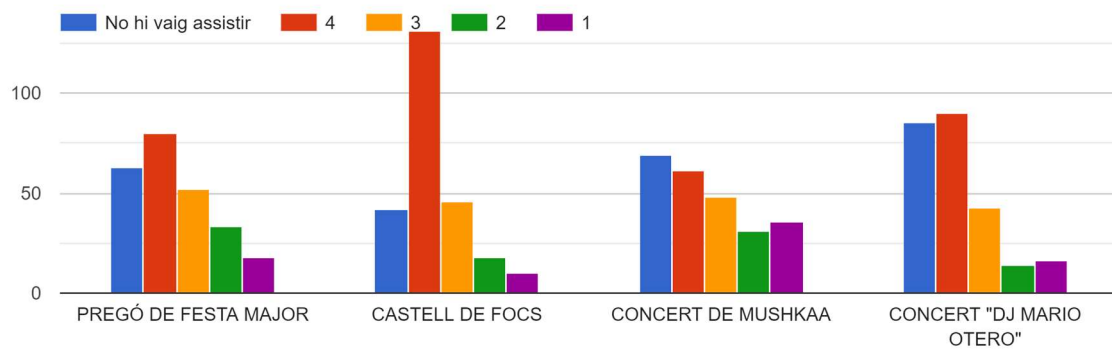

### Què t'ha semblat el disseny del programa de Festa Major?

250 respostes

Valora els següents aspectes referents a l'organització dels actes.

DIVENDRES 1 DE SETEMBRE

DISSABTE 2 DE SETEMBRE

DIUMENGE 3 DE SETEMBRE

DIJOUS 7 DE SETEMBRE

DIVENDRES 8 DE SETEMBRE

DISSABTE 9 DE SETEMBRE

DIUMENGE 10 DE SETEMBRE

DILLUNS 11 DE SETEMBRE

DURANT LA FESTA MAJOR...